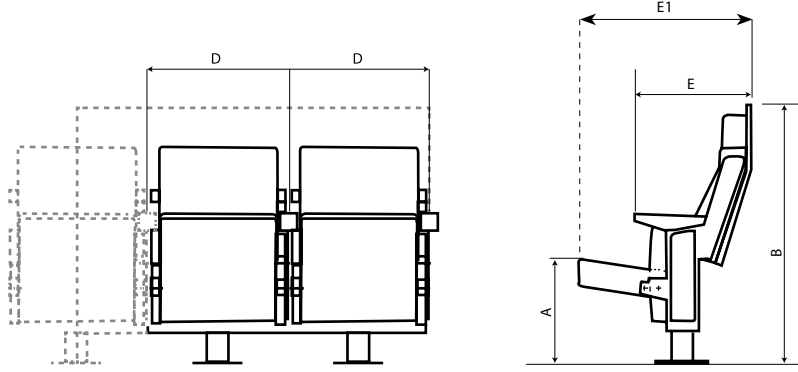

GRAMMERoffice
projects®

richard

richard

richard

TEKNİK ÖZELLİKLER ve FONKSİYONLAR

1. ÖLÇÜLER

Richard

Ölçüler (cm)	Aks genişliği D	Toplam derinlik E / E1	Toplam derinlik B	Oturak yüksekliği A	Ağırlık (kg)
Richard	53	45 - 66	95	48	27,5

3.2. Diffuser Ayak

Havalandırma ve ses akustiği için kullanılan diffuser (delikli) boru ayak mevcuttur. Ø95-150 mm veya Ø80-95 mm ölçülerinde olabilir.

4. TEKNİK KURALLAR, TESTLER VE KALİTE ONAYLARI

- "GS certificate of safety, LGA Nürnberg" e göre test edilmiştir.