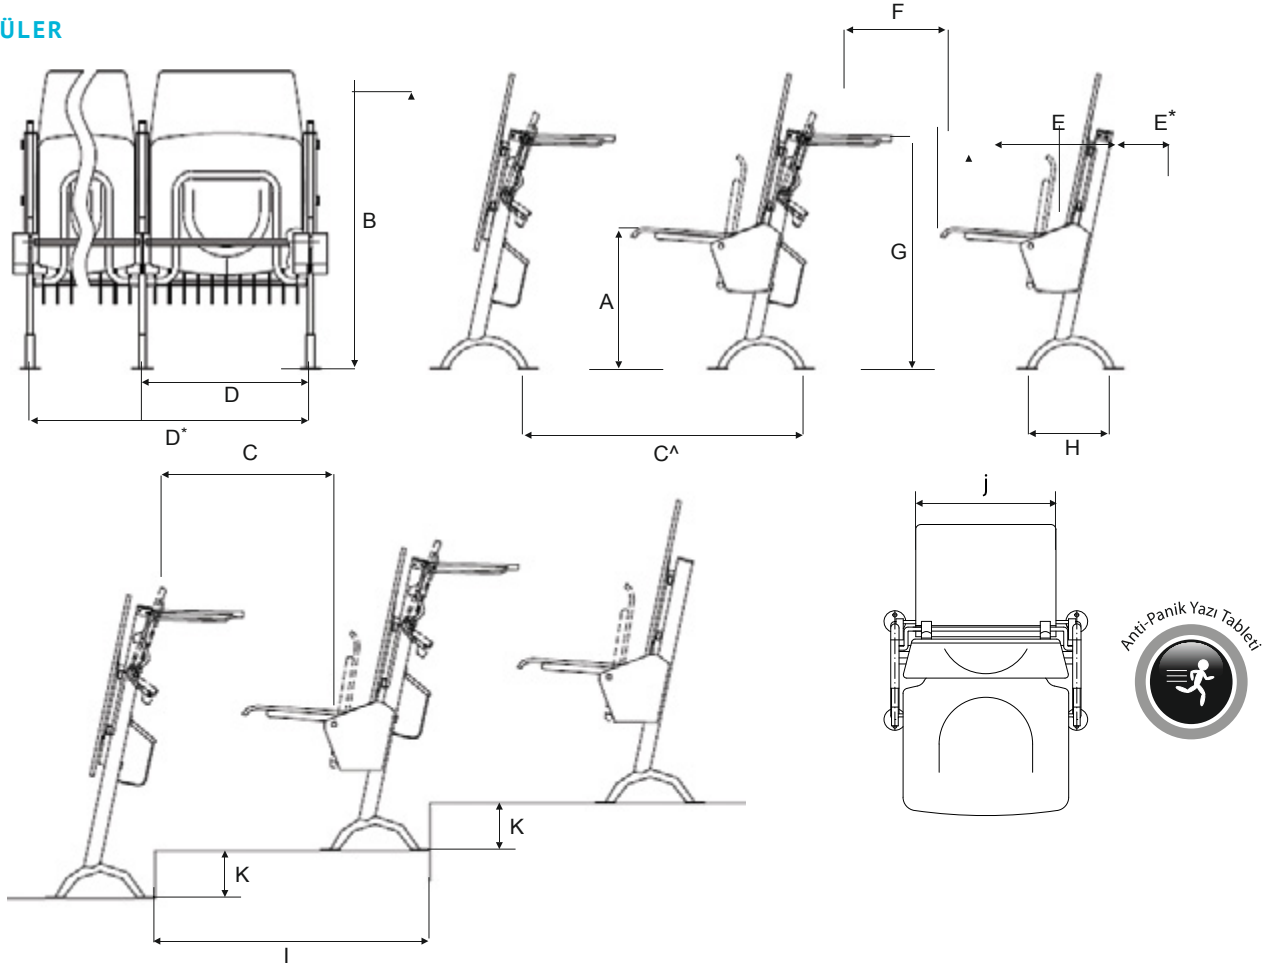

vision

TEKNİK ÖZELLİKLER ve FONKSİYONLAR

1. ÖLÇÜLER

Ölçüler (cm)	Toplam genişlik D	Sıra genişliği D*	Toplam derinlik E / E*	Toplam yükseklik B	Oturak yüksekliği A	Sıra arası genişliği C	Ayak arası genişliği C^
Vision	54,5	54,5 x n + 6,5	43 / 59	96	46	55	90
Ölçüler (cm)	Tablet yüksekliği G	Tablet genişliği J	Tablet derinliği F	Sıra ayak genişliği H	Basamak yüksekliği K	Basamak genişliği I	Ağırlık (kg)
Vision	76,5	44	37	36	15	min.83	18,5

2. MATERYALLER

2.1. Arkalık

Kayın papellerden preslenerek oluşturulan kontra ahşaptan üretilmiştir ve ergonomik şekil verilmiştir.

2.2. Oturak

Kayın papellerden preslenerek oluşturulan kontra ahşaptan üretilmiştir ve ergonomik olarak oturma yeri formlandırılmıştır. Taşıma kapasitesi max.150 kg'dır.

2.3. Yazı Tableti

Preslenmiş kayın kontrplaktan üretilmiş ve ön panele monte edilmiştir. Anti-Panik özelliği ile yukarı doğru kaldırılarak tek hareketle kapatılabilir.

2.4. Oturak Mekanizması

Koltuk oturağı katlanır mekanizmaya sahiptir.

2.5. Üniteler / Ana Parçalar

Koltuk ön panel, orta sıra ve arka sıra olmak üzere 3 üniteden meydana gelir. Düz veya basamaklı salonlara uygulanabilir. Basamaklı salonlarda max.30 cm basamak yüksekliğine montaj uygulanabilir, daha yüksek basamaklı salonlar için teknik onay talep edilmelidir.